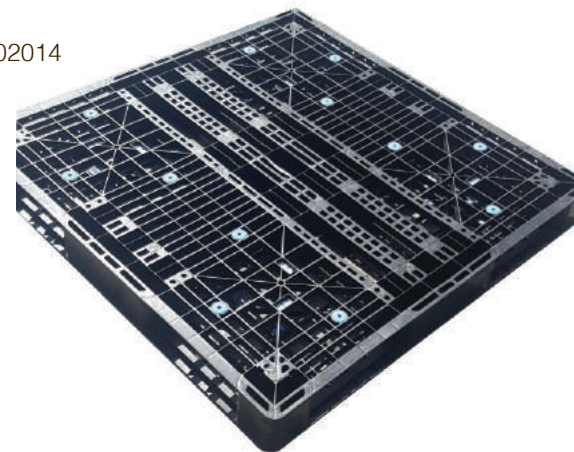

תשטחים Pallet

ס"מ 110/110/10.5

Weight	10,000 gr
Dimensions	110x110x10.5 cm
Stackability	20 Pallets in 2,200 mm
20□Container	200 pcs
40□Container	440 pcs
40□HC container	484 pcs

90102014